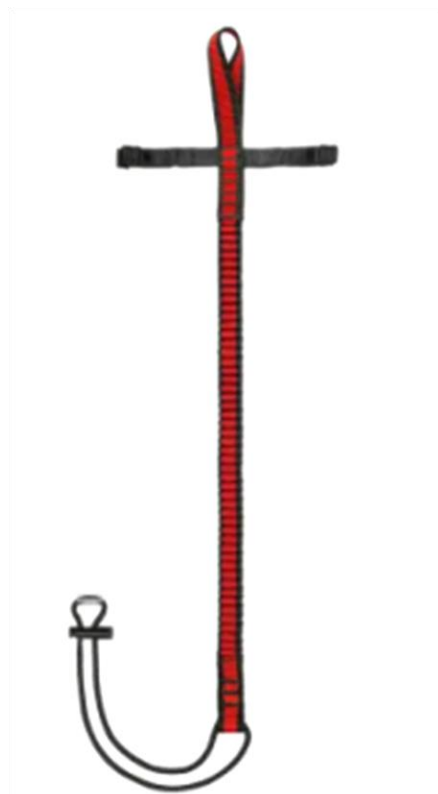

Tipo de accesorio:

- Accesorio porta herramientas complementaria a los arneses de cuerpo completo Segma.

Tipo de uso:

- La muñequera porta herramientas se utiliza para asegurar al antebrazo o donde el equipamiento lo permita, todo tipo de herramientas y accesorios, evitando posibles caídas de objetos contundentes a niveles inferiores.
- Rubros con riesgo eléctrico.
- Diseñada con cinta elasticada autocontraíble para maximizar la comodidad del usuario y amortiguar la caída del objeto asegurado en caso que ocurra.

Características generales:

- Incluye una cinta de agarre para poder enlazarse con el otro extremo.
  Este accesorio asegura objetos de un máximo de 3 kilogramos.

Materiales:

- Cinta de poliéster elasticada.
- Presilla plástica para regulación.

Para más información de nuestros accesorios, ingresa a nuestra página web www.segma.cl

Segma es una empresa con un sistema de gestión certificado.

ISO 9001:2015
BUREAU VERITAS
Certification

ISO 14001:2015
BUREAU VERITAS
Certification

ISO 45001
BUREAU VERITAS
Certification