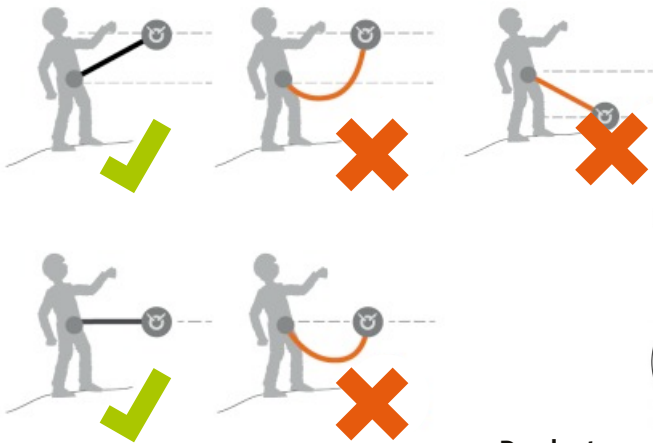

CABO DE VIDA KING STEELWIRE 1.8M

Cód: 41401023

modelo: EAS1110-EN

POSICIONAMIENTO

CE

Producto con Resolución ISP N° 5592.

Descripción

Elemento de posicionamiento o restricción de 1.8m; fabricado en cable de acero para tipos de trabajo donde el poliéster no es recomendable. Cuenta con un gancho escala de 56mm de apertura y un gancho estructurero, ambos de acero forjado con doble gatillo de seguridad. La capacidad máxima de este equipo esta testeada para un usuario de hasta 140kg incluyendo ropa y herramientas. Recomendado para trabajos como: soldaduras, esmerilado, oxicorte, entre otros.

Material

- 1 Mosqueton simple y un gancho escala ambos fabricados en acero forjado zincado (56mm apertura)
- Funda plástica protectora.

Medidas

Largos disponibles: 1.8 metros
Espesor cable: 8mm

Certificación