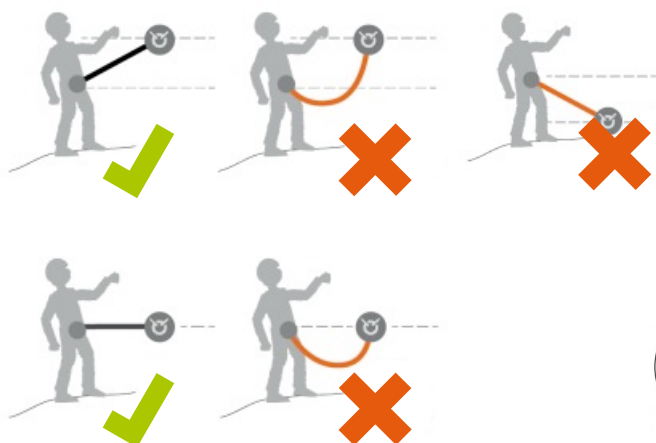

CABO DE VIDA **STONE** KEVLAR 1.2/1.5M/1.8

Cód 1.5: 41421140

Cód 1.2: 41401139

Cód 1.8: 41401239

modelo: EPD1110

POSICIONAMIENTO

CE

Producto con Resolución ISP N° 4017.

Descripción

El Cabo de vida o estrobo STONE, es un elemento de posicionamiento tipo Y, compuesto por cinta de Kevlar de alta resistencia, dos ganchos escala con abertura de 56mm y un gancho estructurero de abertura 19mm, de doble gatillo de seguridad de conexión directa a la argolla anticaídas del arnés. Se recomienda su uso sólo para funciones de posicionamiento y no debe utilizarse, bajo ninguna circunstancia, como elemento anticaídas.

Material

- Ganchos de acero zincado (resistencia 22kN).
- Cinta de Kevlar.

Medidas

Largos disponibles: 1.2, 1.8 y 1.5 metros

Certificación

- Certificado bajo norma EN 354:2010 y EN 355:2002
- Resolución ISP N° 4017